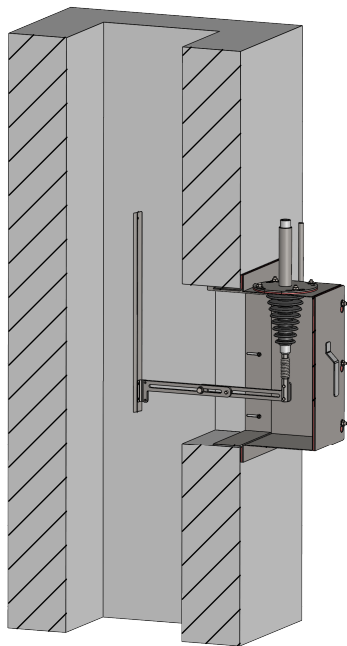

Feinstaubabscheider OekoTube in der Ausführung "MauerwerkKamin eckig"

Eingemauert
ohne isolierte Abdeckung

Eingemauert
mit isolierter Abdeckung

Feinstaubabscheider OekoTube in der Ausführung "MauerwerkKamin eckig"