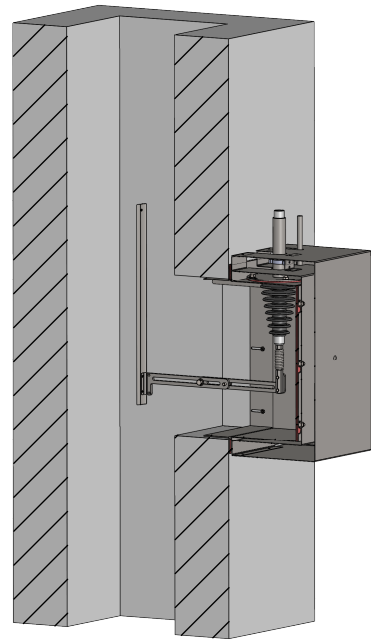

Feinstaubabscheider OekoTube in der Ausführung "MauerwerkKamin eckig"

Eingemauert
ohne isolierte Abdeckung

Eingemauert
mit isolierter Abdeckung

Feinstaubabscheider OekoTube in der Ausführung "MauerwerkKamin eckig"