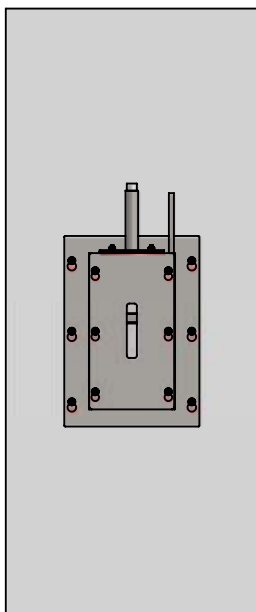

Feinstaubabscheider OekoTube in der Ausführung "MauerwerkKamin eckig"

Eingemauert
ohne isolierte Abdeckung

Eingemauert
mit isolierter Abdeckung

Feinstaubabscheider OekoTube in der Ausführung "MauerwerkKamin eckig"