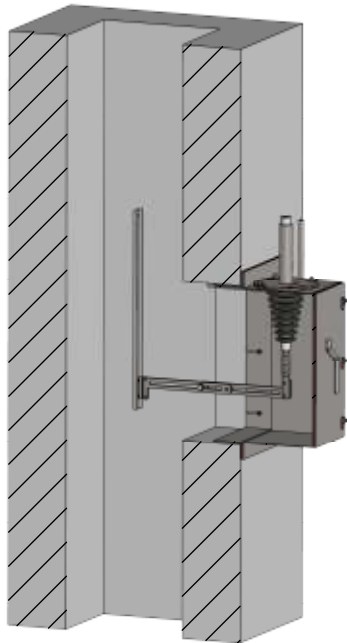

Feinstaubabscheider OekoTube in der Ausführung "MauerwerkKamin eckig"

Eingemauert
ohne isolierte Abdeckung

Eingemauert
mit isolierter Abdeckung

Feinstaubabscheider OekoTube in der Ausführung "MauerwerkKamin eckig"