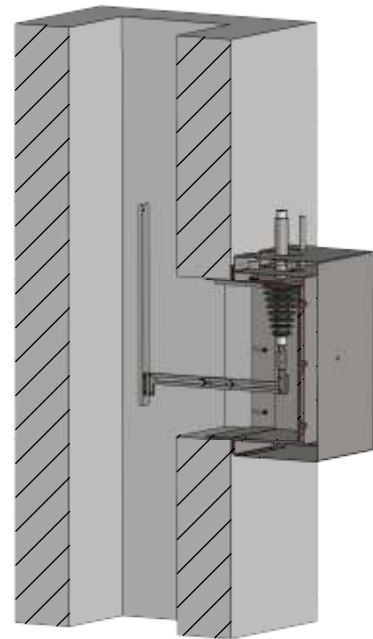

Feinstaubabscheider OekoTube in der Ausführung "MauerwerkKamin eckig"

Eingemauert
ohne isolierte Abdeckung

Eingemauert
mit isolierter Abdeckung

Feinstaubabscheider OekoTube in der Ausführung "MauerwerkKamin eckig"