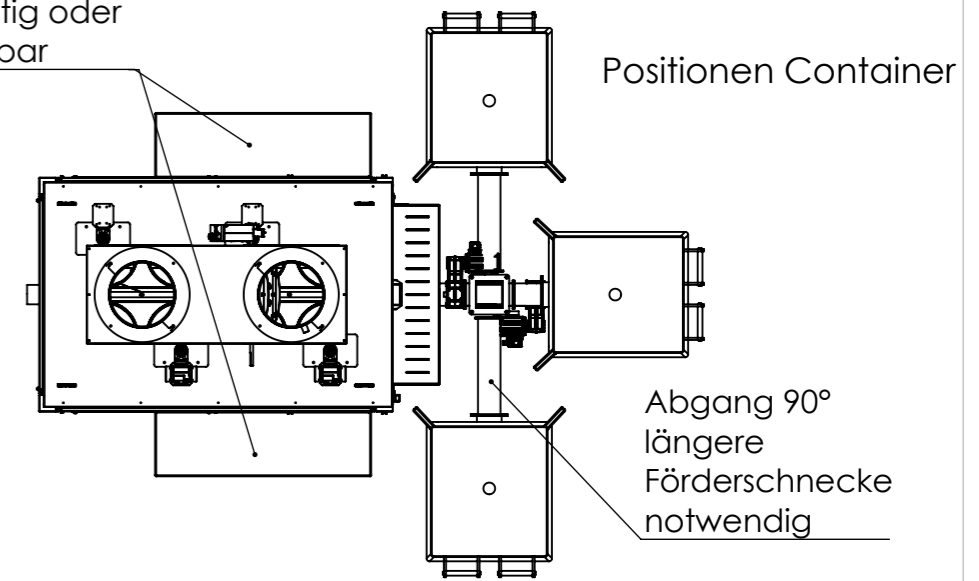

Steuerung beidseitig oder an Wand montierbar

Anschlussstutzen seitlich oder oben frei wählbar. Transportbedingt seitlich montiert. Lieferumfang 2Stk.

Allgemeintoleranzen nach DIN ISO 2768 mittel

Rev	Änderung	Datum	Name	Firma:			Titel:		Revision:	
				<b>OekoSolve</b>			1M-D300-C			
				OekoSolve AG Schmelzweg 2 CH-8889 Plons +41 81 511 63 00 www.oekosolve.ch			Nummer: 102094432		Dokumentenart:	
				Erstellt:		Datum:	Gewicht:	Material:		
				Freigegeben:		23.06.2023				
				Status:	IN ARBEIT		Datei: CAD-041493	Maßst.: 1:35	Format: A3	Blatt: 2/2