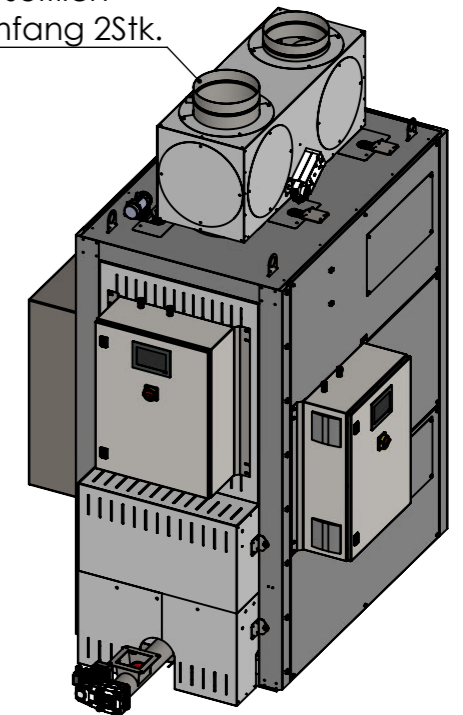

Steuerung beidseitig oder an Wand montierbar

Anschlussstutzen seitlich oder oben frei wählbar. Transportbedingt seitlich montiert. Lieferumfang 2Stk.

Allgemeintoleranzen nach DIN ISO 2768 mittel

Rev	Änderung	Datum	Name	Firma:			Titel:		Revision:	
				<b>OekoSolve</b>			1M-D300-C			
				OekoSolve AG Schmelzweg 2 CH-8889 Plons +41 81 511 63 00 www.oekosolve.ch			Nummer: 102094432		Dokumentenart:	
				Erstellt:		Datum:	Gewicht:	Material:		
				Freigegeben:		23.06.2023				
				Status:	IN ARBEIT		Datei: CAD-041493	Maßst.: 1:35	Format: A3	Blatt: 2/2