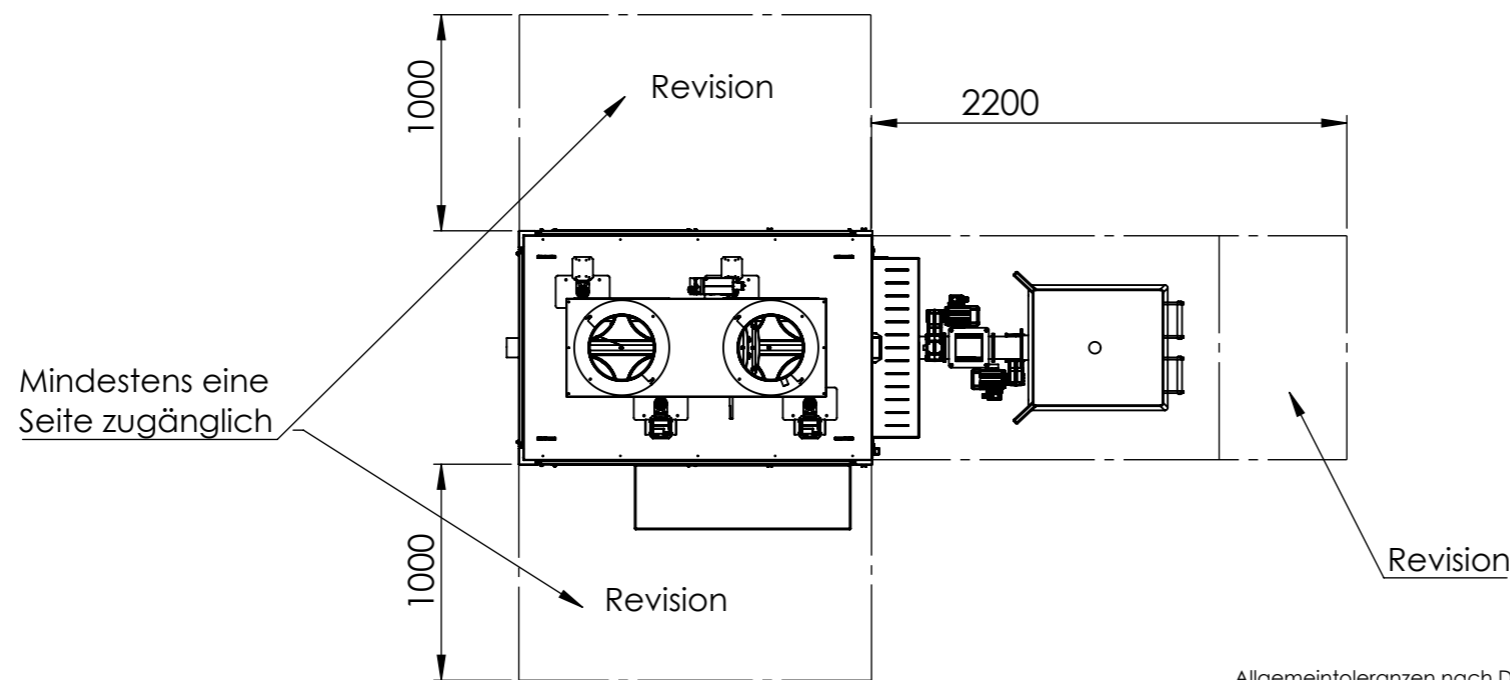

Steuerung beidseitig oder an Wand montierbar

Anschlussstutzen seitlich oder oben frei wählbar. Transportbedingt seitlich montiert. Lieferumfang 2Stk.

Allgemeintoleranzen nach DIN ISO 2768 mittel

Rev	Änderung	Datum	Name	Firma:			Titel:		Revision:	
				<b>OekoSolve</b>			1M-D300-C			
				OekoSolve AG Schmelzweg 2 CH-8889 Plons +41 81 511 63 00 www.oekosolve.ch			Nummer: 102094432		Dokumentenart:	
				Erstellt:		Datum:	Gewicht:	Material:		
				Freigegeben:		23.06.2023				
				Status:	IN ARBEIT		Datei: CAD-041493	Maßst.: 1:35	Format: A3	Blatt: 2/2